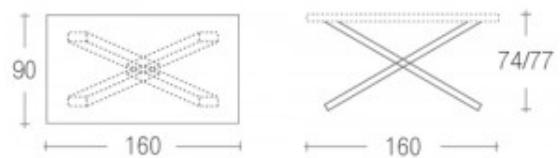

Tokio

CARATTERISTICHE

struttura
metallo grigio RAL 7015
piano
rovere tinto noce canaletto . vetro

frame
grey RAL 7015 metal
top table
walnut stainted oak

Cod 314 _ 319 _ 309

MISURE

Finiture

Struttura

Piano in legno

Piano in vetro