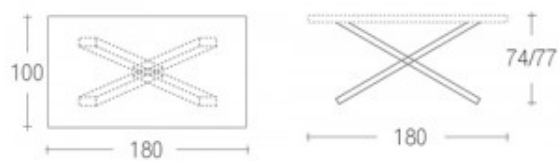

Tokio

CARATTERISTICHE

struttura
metallo grigio RAL 7015
piano
rovere tinto noce canaletto . vetro

frame
grey RAL 7015 metal
top table
walnut stainted oak

Cod 314 _ 319 _ 309

MISURE

Finiture

Struttura

Piano in legno

Piano in vetro