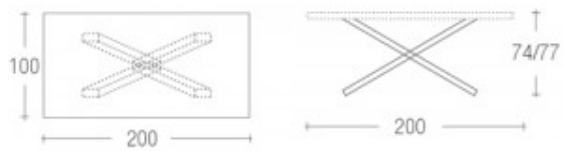

Tokio

CARATTERISTICHE

struttura
metallo grigio RAL 7015
piano
rovere tinto noce canaletto . vetro

frame
grey RAL 7015 metal
top table
walnut stainted oak

Cod 314 _ 319 _ 309

MISURE

Finiture

Struttura

Piano in legno

Piano in vetro